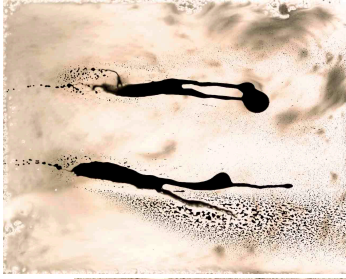

Serie, ALIENS

Todas las obras están impresas en papel Fuji Cristal, montadas con marco negro plano de 8x2cm de fondo y cristal. Numeradas 1/3 a 3/3

Tamaño imagen 80x100 cm. Precio 650 Euros

Tamaño imagen 80x120 cm. Precio 650 Euros

Tamaño imagen 80x120 cm. Precio 650 Euros

Tamaño imagen 80x120 cm. Precio 650 Euros

Tamaño imagen 80x120 cm. Precio 650 Euros

Tamaño imagen 80x120 cm. Precio 650 Euros

Tamaño imagen 120x80cm. Precio 650 Euros

Tamaño imagen 120x80 cm. Precio 650 Euros