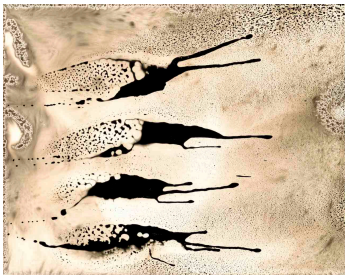

Tamaño imagen 80x120 cm. Precio 650 Euros